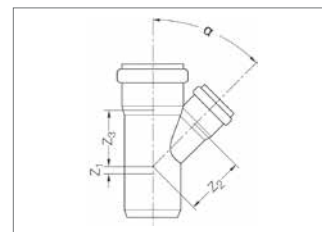

RAUPIANO PLUS Jednostruka račva

sa mufom i gumenim prstenastim dihtungom

Materijal: RAU-PP (mineralno ojačan)

Boja: bela (slično RAL 9003)

Mat.-Nr.	DN/OD ¹⁾	α	z_1	z_2	z_3	Masa	Pakovanje
						kg/kom.	(kom.) karton/paleta
11231041002	40/40	45°	10	49	49	0,070	20/900
11231141002	40/40	87°	23	25	25	0,061	20/900
11240891001	50/40	45°	8	61	60	0,114	20/540
11240971001	50/40	87°	24	30	29	0,117	20/540
11212341001	50/50	45°	12	61	61	0,146	20/540
11212541001	50/50	87°	28	30	30	0,127	20/540
11212641002	75/50	45°	-1	79	74	0,141	20/360
11212841002	75/50	87°	27	43	31	0,119	20/360
11212941001	75/75	45°	18	91	91	0,269	20/240
11215441001	75/75	87°	40	43	43	0,157	20/240
11232741001	90/50	45°	-8	90	83	0,287	20/240
11232841001	90/50	87°	28	50	32	0,254	20/240
11238341001	90/75	45°	11	102	100	0,350	20/180
11238441001	90/75	87°	41	51	44	0,295	20/180
11232941001	90/90	45°	21	110	110	0,409	20/120
11213041001	110/50	45°	-17	104	91	0,403	20/180
11213241002	110/50	87°	28	60	32	0,362	20/180
11213341001	110/75	45°	1	116	109	0,491	20/120
11213441001	110/75	87°	40	60	45	0,424	20/120
11002571001	110/90	45°	12	121	118	0,566	20/120
11002581001	110/90	87°	68	79	48	0,529	20/120
11229841001	110/110	45°	25	134	134	0,716	20/120
11205741001	125/110	45°	18	144	141	0,884	10/60
11205941001	125/110	87°	58	69	63	0,724	10/90
11205841001	125/125	45°	28	152	152	1,066	10/60
11206041001	125/125	87°	65	70	70	0,766	10/60
11240371001	160/110	45°	36	169	197	1,507	10/40
11240691001	160/110	87°	83	86	89	1,000	10/40
11231071001	160/125	45°	12	176	169	1,152	10/40
11231081001	160/125	87°	66	87	71	1,152	10/40
11240381001	160/160	45°	36	197	197	1,856	10/40
11240771001	160/160	87°	83	89	89	0,961	10/40
11231121001	200/160	45°	47	245	255	3,168	5/20
11237041001	200/160	87°	154	200	145	3,780	5/20
11231161001	200/200	45°	47	255	255	3,506	5/20